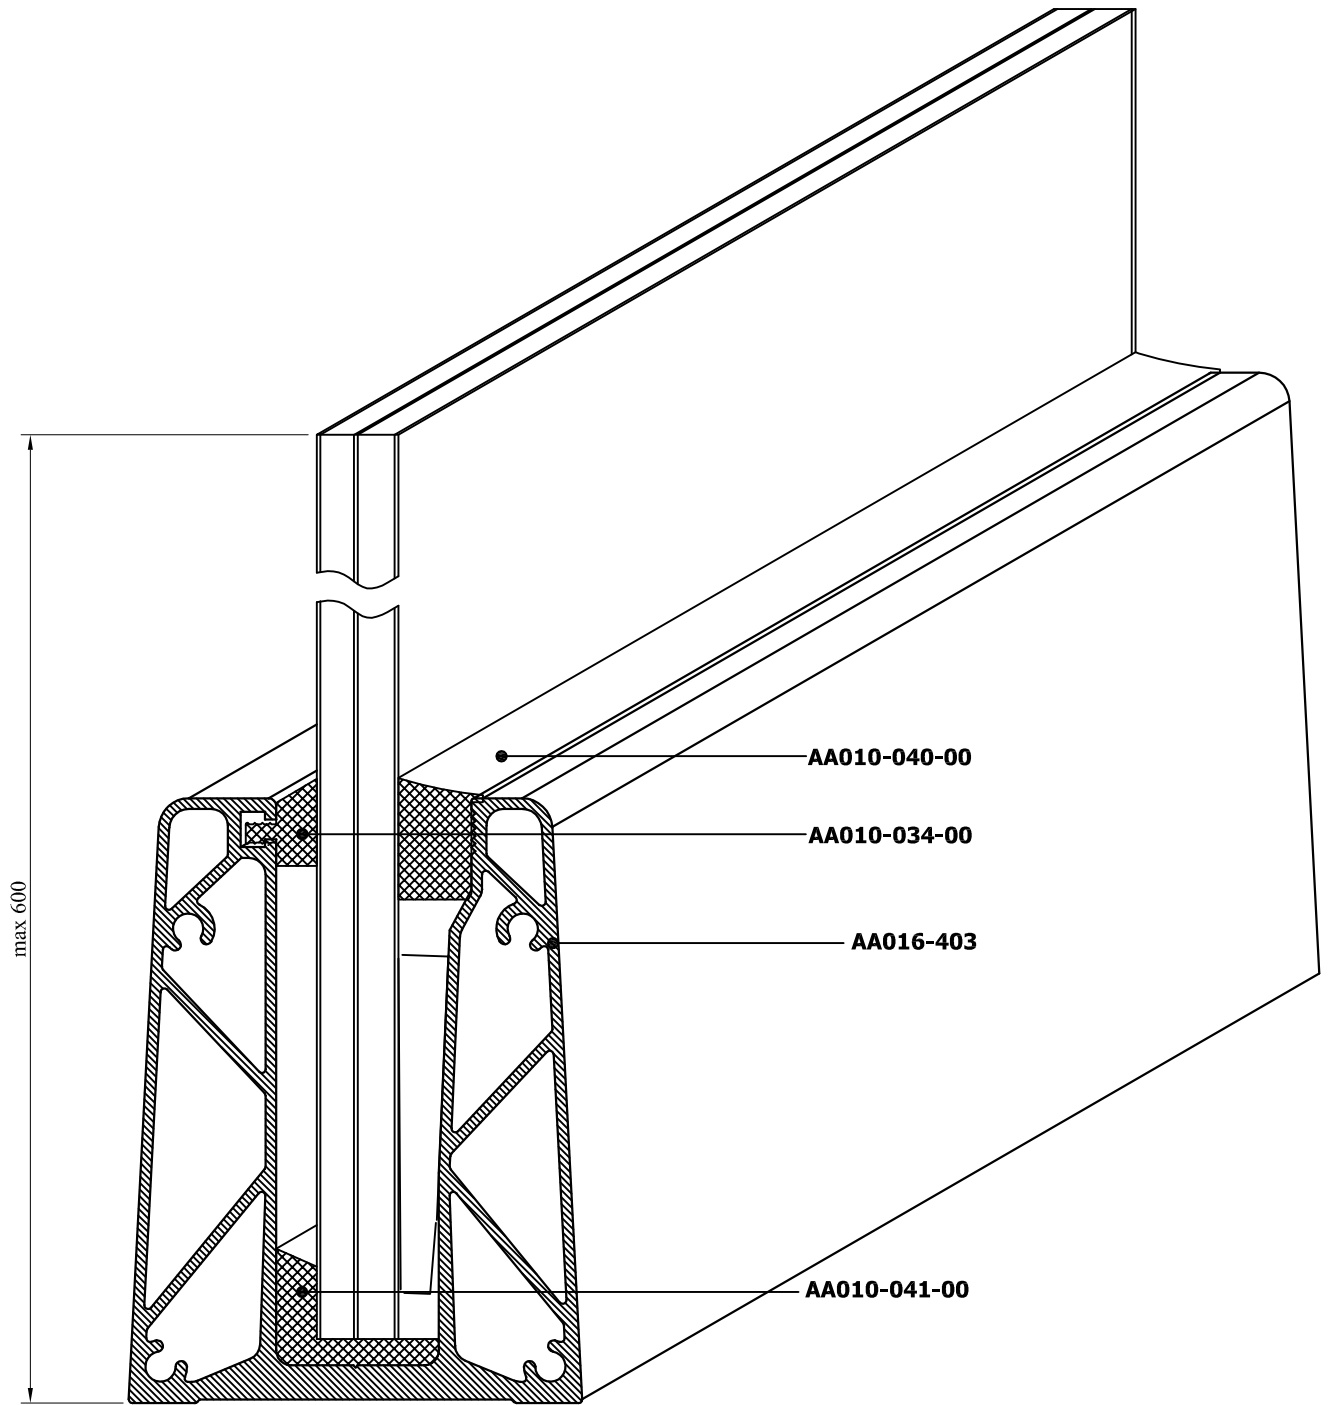

With laminated glass

Με υαλοπίνακα τριπλεξ

Placement of base gasket "L shape" into profil AA016-403
 Τοποθέτηση λάστιχου βάσης "L" στο προφίλ AA016-403

With laminated glass

Με υαλοπίνακα τριπλεξ

ACCESSORIES
ΕΞΑΡΤΗΜΑΤΑ

CODE : AA016-403

Base for glass railing 5+5mm
Βάση για κάγκελο τζαμιού 5+5χιλ.

CODE : GT099-017-00

Plastic base for frame
Τακάκι κάσας (4-7) Νο 4

CODE : AA016-012-00

Aluminum plug for profile AP 016-403
Διακοσμητική τάπα για προφίλ AP 016-403

CODE : AA010-041-00

Gasket in "L" shape for glass railing 5+5mm
Λάστιχο βάσης σχήματος "L" κάγκελου τζαμιού 5+5χιλ.

CODE : AA010-034-00

Gasket for glass railing 5+5mm
Κουμπωτό λάστιχο κάγκελου τζαμιού 5+5χιλ.