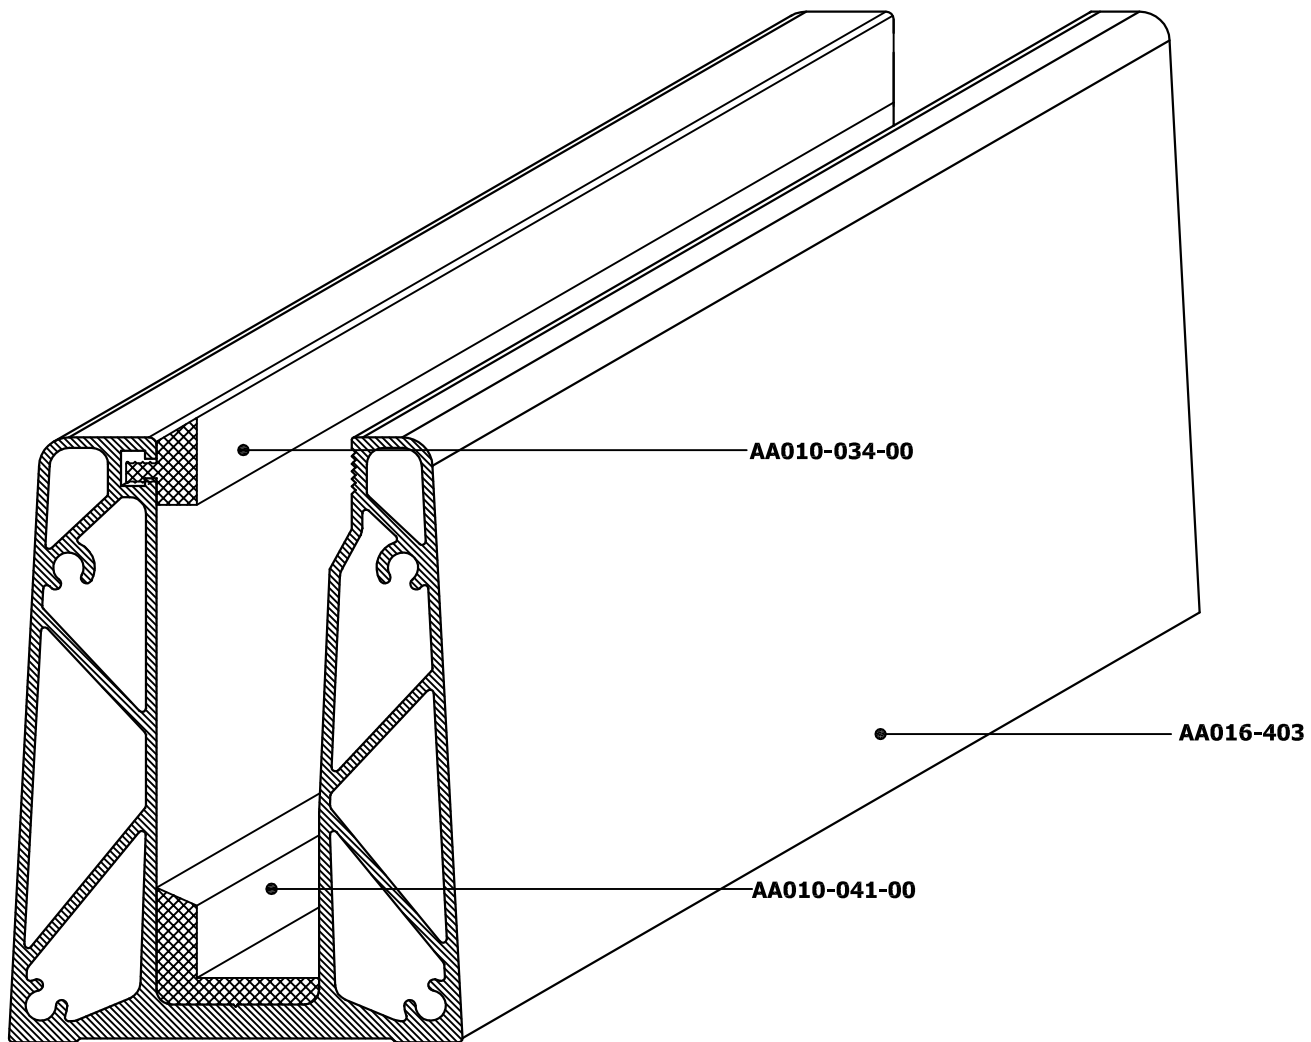

With laminated glass

Με υαλοπίνακα τριπλεξ

Placement of base gasket "L shape" into profil AA016-403
 Τοποθέτηση λάστιχου βάσης "L" στο προφίλ AA016-403

With laminated glass

Με υαλοπίνακα τριπλεξ

ACCESSORIES
ΕΞΑΡΤΗΜΑΤΑ

CODE : AA010-041-00

Gasket in "L" shape for glass railing 5+5mm
Λάστιχο βάσης σχήματος "L" κάγκελου τζαμιού 5+5χιλ.

CODE : AA010-034-00

Gasket for glass railing 5+5mm
Κουμπωτό λάστιχο κάγκελου τζαμιού 5+5χιλ.