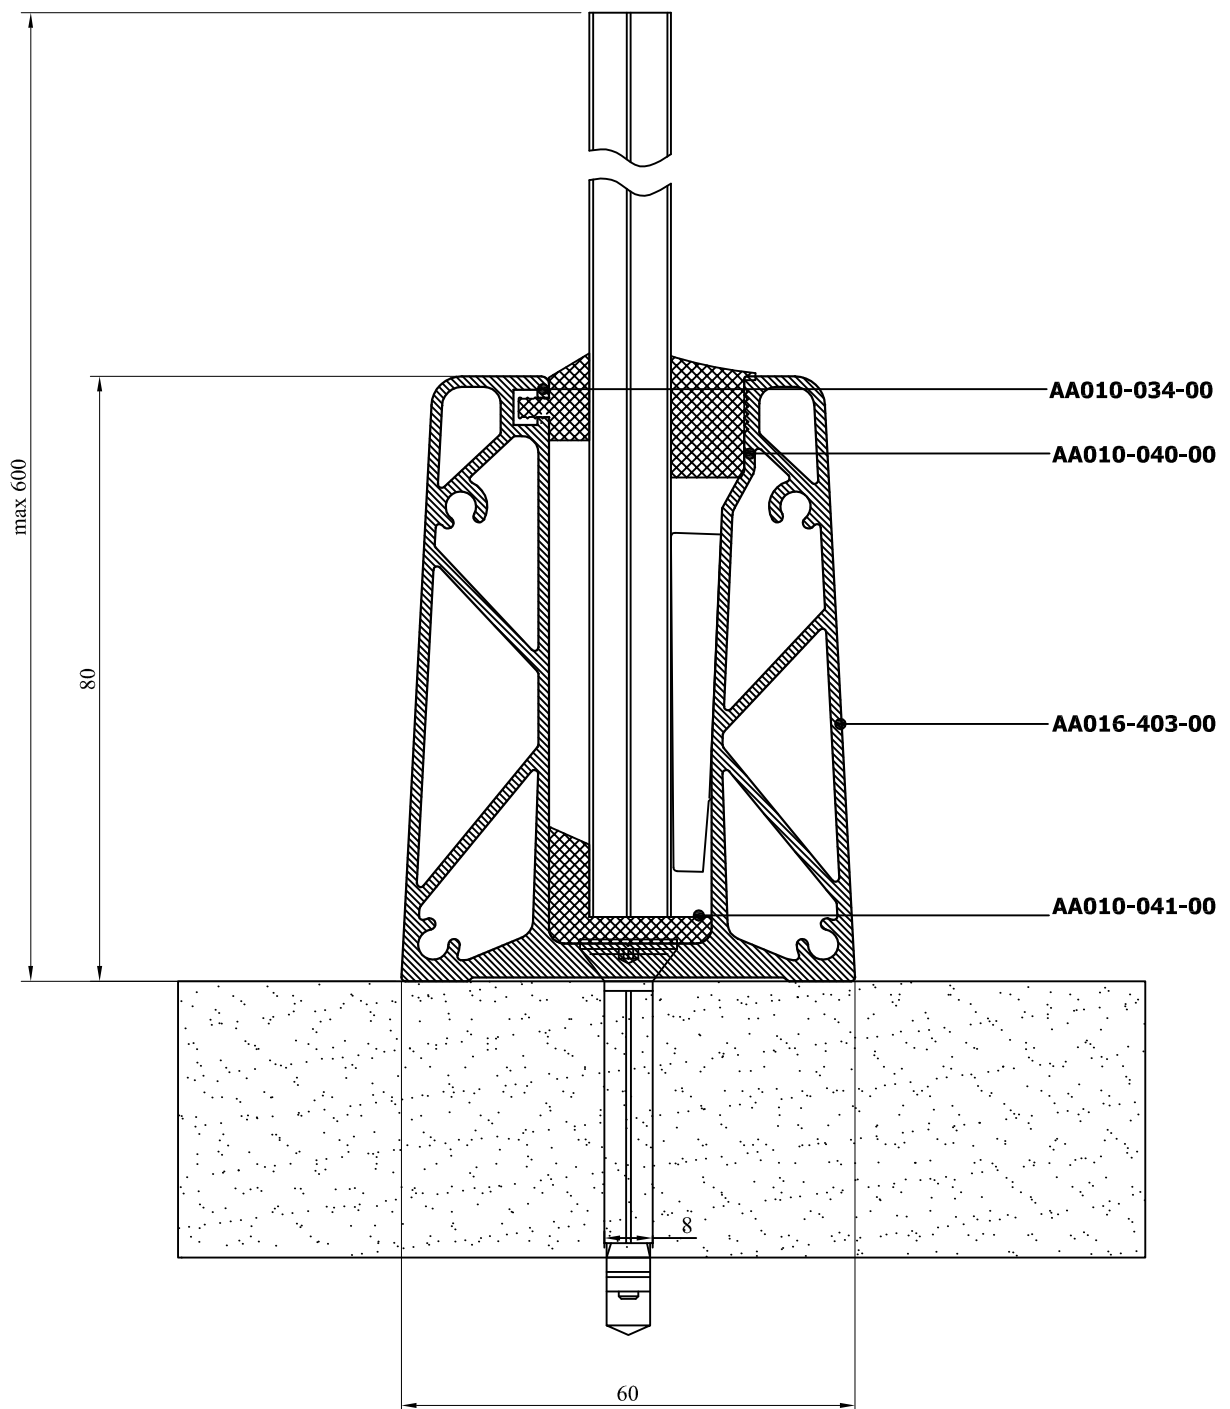

With laminated glass

Με υαλοπίνακα τριπλεξ

Placement of base gasket "L shape" into profil AA016-403
 Τοποθέτηση λάστιχου βάσης "L" στο προφίλ AA016-403

With laminated glass

Με υαλοπίνακα τριπλεξ

ACCESSORIES
ΕΞΑΡΤΗΜΑΤΑ

CODE : AA016-403

Base for glass railing 5+5mm
Βάση για κάγκελο τζαμιού 5+5χιλ.

CODE : GT099-017-00

Plastic base for frame
Τακάκι κάσας (4-7) Νο 4

CODE : AA016-012-00

Aluminum plug for profile AP 016-403
Διακοσμητική τάπα για προφίλ AP 016-403

CODE : AA010-041-00

Gasket in "L" shape for glass railing 5+5mm
Λάστιχο βάσης σχήματος "L" κάγκελου τζαμιού 5+5χιλ.

CODE : AA010-034-00

Gasket for glass railing 5+5mm
Κουμπωτό λάστιχο κάγκελου τζαμιού 5+5χιλ.